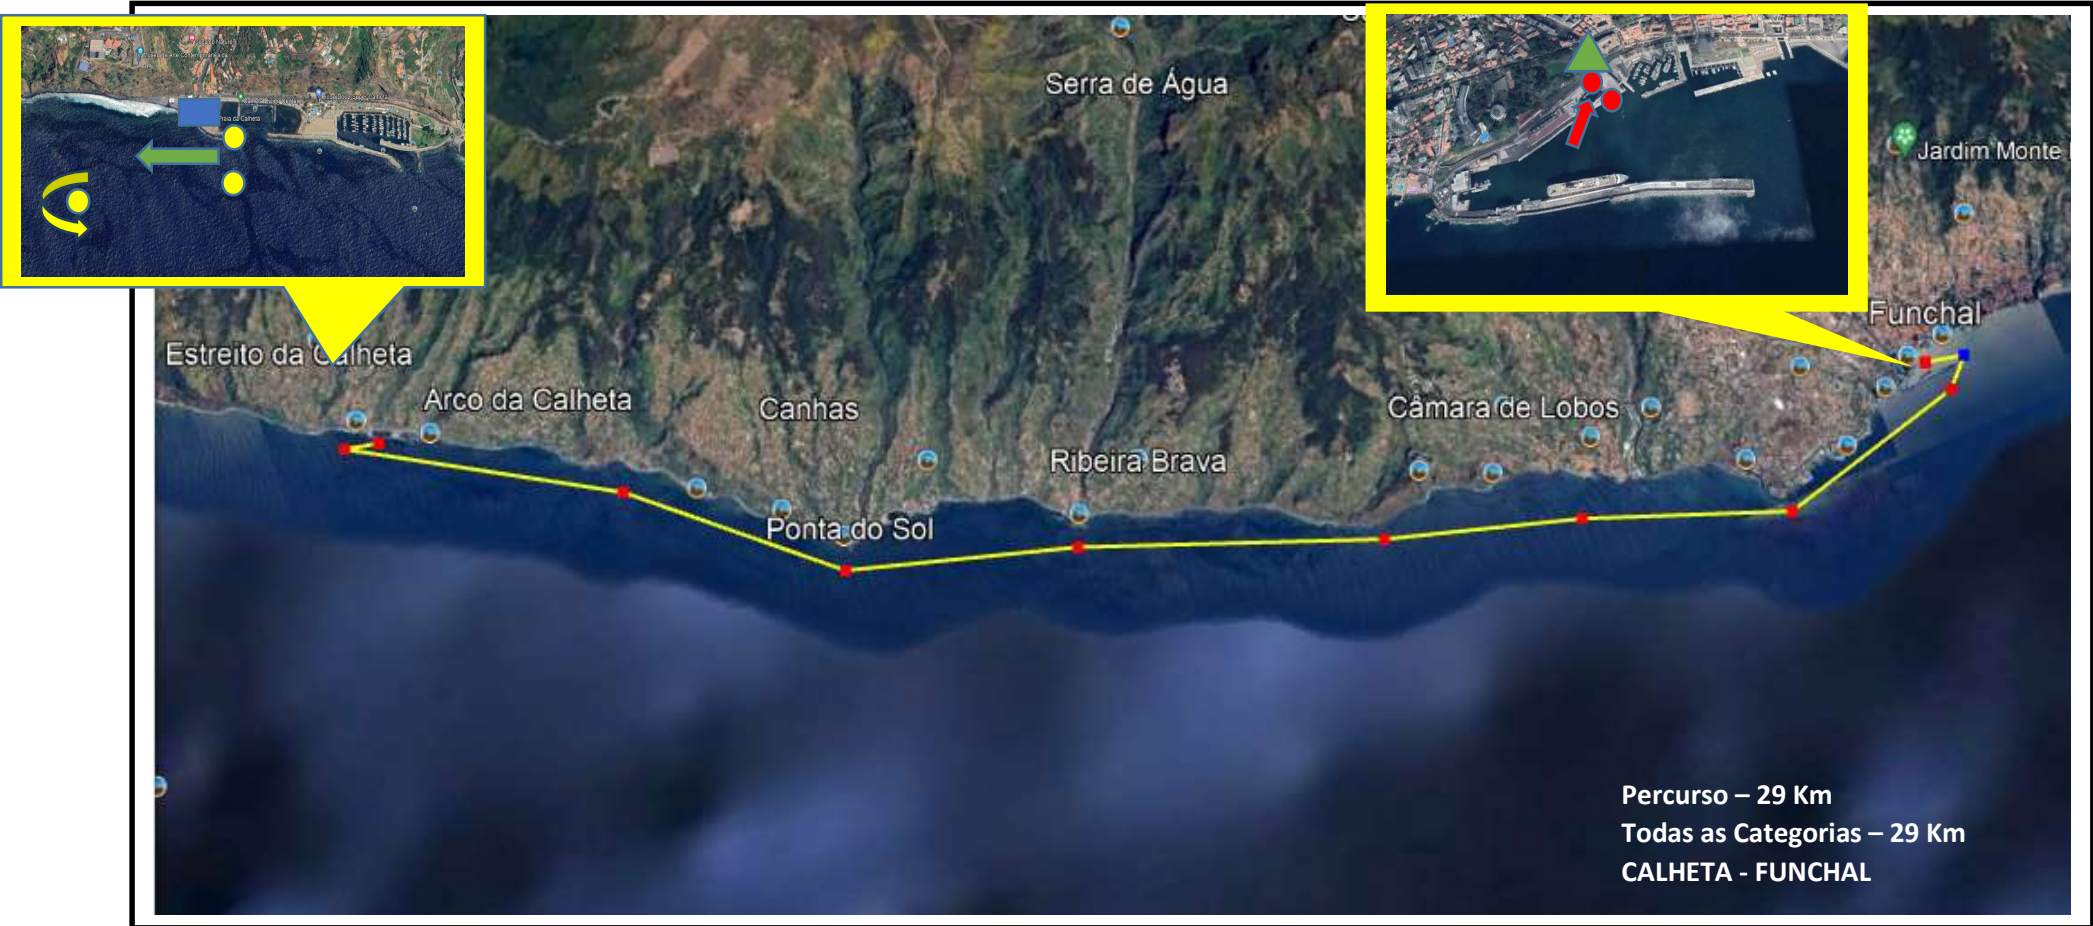

CROQUI 2024

TAÇA DA MADEIRA CANOAGEM MAR

LEGENDA:

Secretariado		Largada	
Pesagem/Controlo Embarcações		Chegada	
Rondagem		Percurso Largada	
Boia Rondagem		Percurso Chegada	